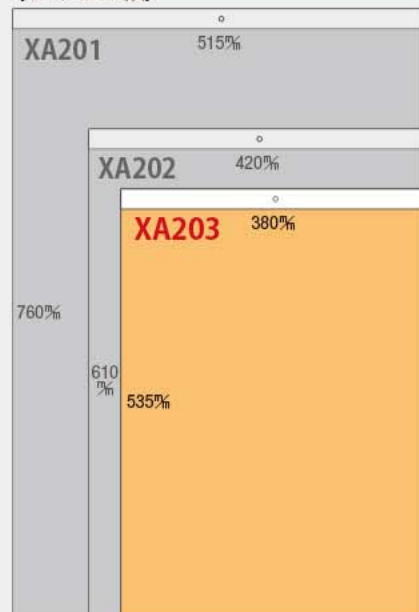

### 〈サイズ比較〉

★全自動製品の為、バラ扱いの販売は有りません。 ★用紙などの関係で、商品の色は実際とは異なる場合があります。 ★一部デザイン・仕様などを変更する場合があります。  
★法改正により、祝日の名称、休日が変更になる場合があります。

XA-203

壁掛けB3カレンダー 六曜あり

書き込み文字月表(ケイ線入 3色)

- サイズ: 46/4切・13枚(535×380%)
- 用紙: ケント75g/m<sup>2</sup>
- 名入スペース: 75×380%
- 名入印刷寸法: 60×340%以内
- 表紙名入印刷: 有

シンプルなデザインが飽きの来ない文字月表です。太くて見やすい文字、広いメモスペース、暦の機能も充実しており、使いやすいさ抜群です。

★エコメルト製本

機能的な人気の文字月表です。  
オフィスやご家庭など幅広くご利用頂いています。

行事

- 1日 初午
- 3日 節分・豆まき
- 4日 立春
- 7日 北方領土の日
- 8日 こと始め・針供養
- 14日 聖バレンタインデー
- 15日 涅槃会
- 17日 旧元日
- 19日 雨水

主な年中行事や二十四節気をまとめて掲載しました。

〈サイズ比較〉

★全自動製品の為、バラ扱いの販売は有りません。 ★用紙などの関係で、商品の色は実際とは異なる場合があります。 ★一部デザイン・仕様などを変更する場合があります。  
★法改正により、祝日の名称、休日が変更になる場合があります。