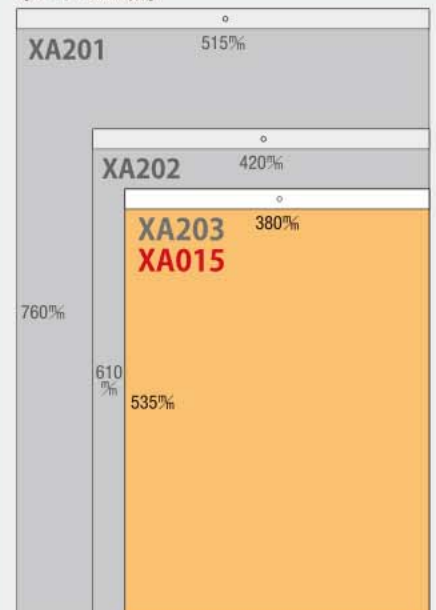

## 壁掛けB3カレンダー 六曜あり ペールトーンカラー文字

- サイズ 46/4切・13枚 (535×380%)
- 用紙……………上質70kg
- 名入スペース……………75×380%
- 名入印刷寸法……………60×340%以内
- 表紙名入印刷……………有

人気の卓上カレンダー「ペールトーンカラーズ」が壁掛けサイズになって登場。上品な色合いはそのままに、より書き込みやすいカレンダーになりました。

★エコメルト製本

上品なペールカラーで彩りを添えた、シンプルで機能的な壁掛けカレンダーです。

★休日：ピンク系  
土曜：ブルー系

### 〈サイズ比較〉

★全自動製品の為、バラ扱いの販売は有りません。 ★用紙などの関係で、商品の色は実際とは異なる場合があります。 ★一部デザイン・仕様などを変更する場合があります。  
★法改正により、祝日の名称、休日が変更になる場合があります。

XA-004

壁掛けB3カレンダー **六曜なし**

ラブリーフレンズ(犬)

- サイズ… 46/4切・7枚 (535×380㎜)
- 用紙… コート110kg
- 名入スペース… 75×380㎜
- 名入印刷寸法… 60×340㎜以内
- 表紙名入印刷… 有