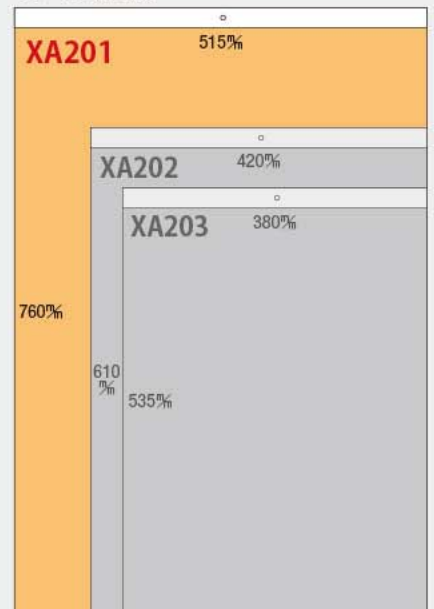

- サイズ: 46/2切・13枚(760×515mm)
- 用紙: ケント75g/m<sup>2</sup>
- 名入スペース: 90×515mm
- 名入印刷寸法: 75×380mm以内
- 表紙名入印刷: 有

太くて大きな文字、点線入りのメモ欄などが魅力の、実用的な文字月表です。

★エコメルト製本

驚きのジャンボサイズ・カレンダー。  
内容充実、機能重視で一気にビジネスシーンを活性化させます。

- 行事**
- 1日 初午
  - 3日 節分・豆まき
  - 4日 立春
  - 7日 北方領土の日
  - 8日 こと始め・針供養
  - 14日 聖バレンタインデー
  - 15日 涅槃会
  - 17日 旧元日
  - 19日 雨水

主な年中行事や二十四節気をまとめて掲載しました。

〈サイズ比較〉

お客様が、毎年暮になると心待ちにしてくれているカレンダーです。

★全自動製品の為、バラ扱いの販売は有りません。 ★用紙などの関係で、商品の色は実際とは異なる場合があります。 ★一部デザイン・仕様などを変更する場合があります。  
★法改正により、祝日の名称、休日名が変更になる場合があります。