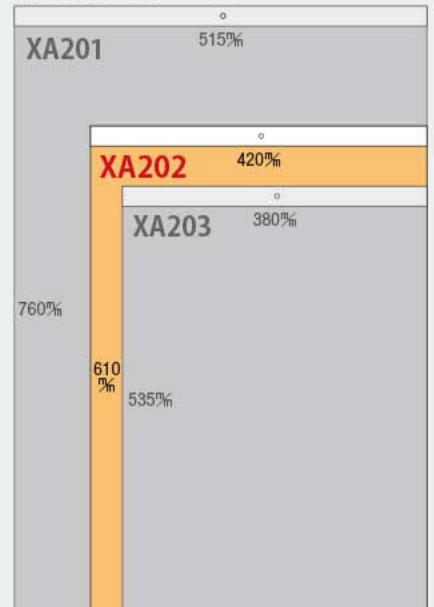

〈サイズ比較〉

★全自動製品の為、バラ扱いの販売は有りません。 ★用紙などの関係で、商品の色は実際とは異なる場合があります。 ★一部デザイン・仕様などを変更する場合があります。
★法改正により、祝日の名称、休日が変更になる場合があります。