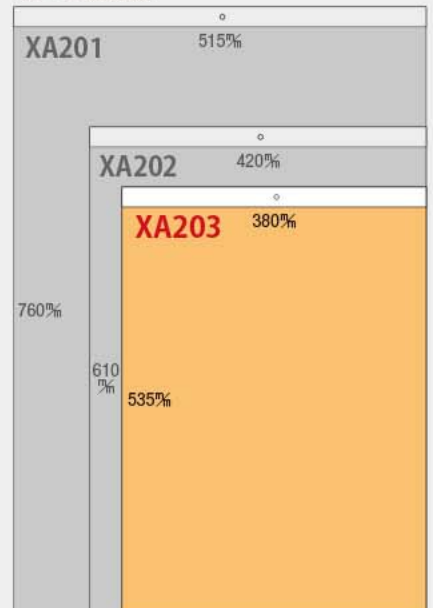

### 〈サイズ比較〉

★全自動製品の為、バラ扱いの販売は有りません。 ★用紙などの関係で、商品の色は実際とは異なる場合があります。 ★一部デザイン・仕様などを変更する場合があります。 ★法改正により、祝日の名称、休日が変更になる場合があります。

**XA-203**

壁掛けB3カレンダー **六曜あり**

**書き込み文字月表(ケイ線入 3色)**

- サイズ…46/4切・13枚(535×380%)
- 用紙…ケント75g/mf
- 名入スペース…75×380%
- 名入印刷寸法…60×340%以内
- 表紙名入印刷…有

シンプルなデザインが飽きの来ない文字月表です。太くて見やすい文字、広いメモスペース、盾の機能も充実しており、使いやすいさ抜群です。

★エコメルト製本

機能的な人気の文字月表です。  
オフィスやご家庭など幅広くご利用頂いています。

**行事**

- 2日 節分・豆まき
- 3日 立春
- 6日 初午
- 7日 北方領土の日
- 8日 こと始め・針供養
- 14日 聖バレンタインデー
- 15日 涅槃会
- 18日 雨水

主な年中行事や二十四節気をまとめて掲載しました。

**<サイズ比較>**

★全自動製品の為、バラ扱いの販売は有りません。 ★用紙などの関係で、商品の色は実際とは異なる場合があります。 ★一部デザイン・仕様などを変更する場合があります。  
★法改正により、祝日の名称、休日が変更になる場合があります。