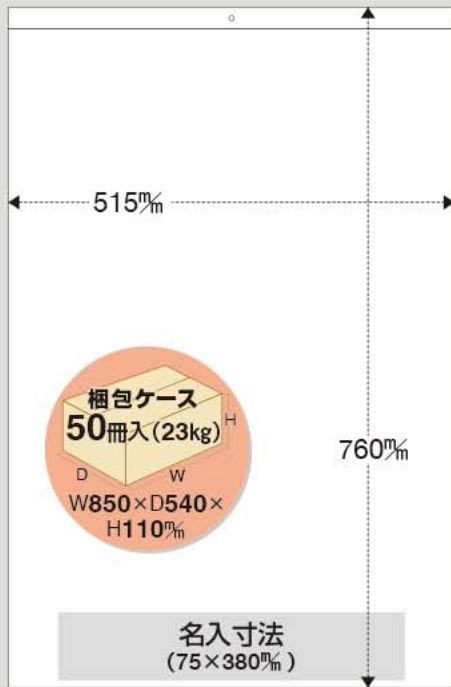

カレンダー各種サイズ比較

壁掛けカレンダー

XA-201 (書き込みジャンボ)