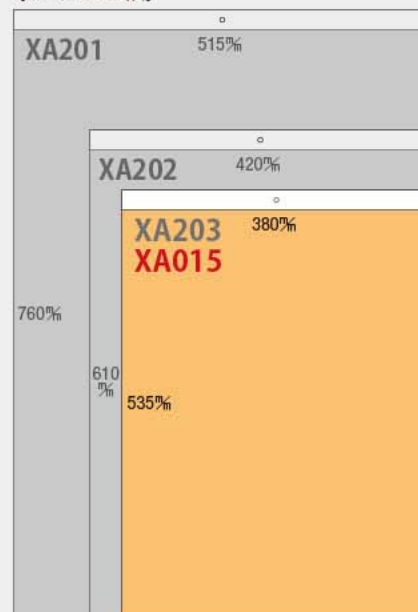

〈サイズ比較〉

★全自動製品の為、バラ扱いの販売は有りません。 ★用紙などの関係で、商品の色は実際とは異なる場合があります。 ★一部デザイン・仕様などを変更する場合があります。
★法改正により、祝日の名称、休日が変更になる場合があります。