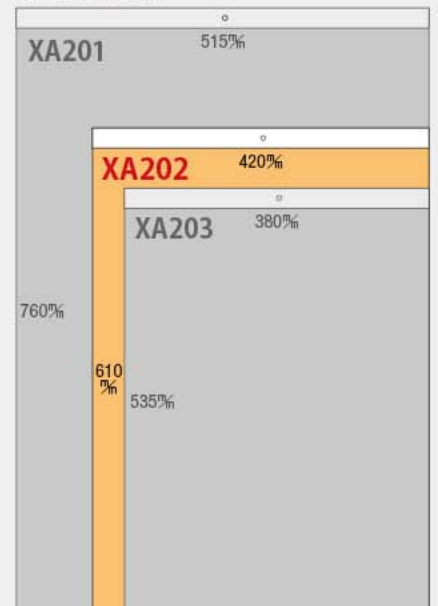

〈サイズ比較〉

★全自動製品の為、バラ扱いの販売は有りません。 ★用紙などの関係で、商品の色は実際とは異なる場合があります。 ★一部デザイン・仕様などを変更する場合があります。 ★法改正により、祝日の名称、休日が変更になる場合があります。