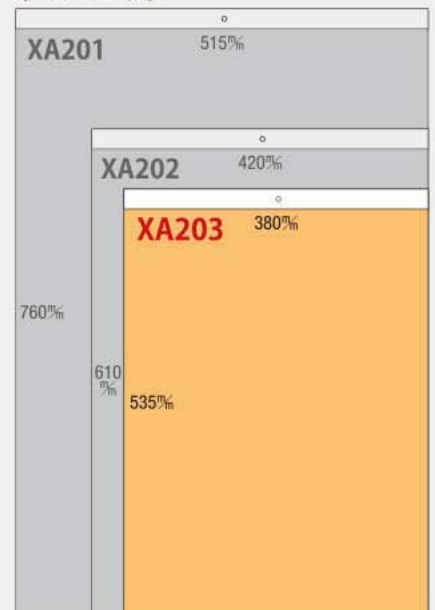

主な年中行事や二十四節気をまとめて掲載しました。

〈サイズ比較〉

★全自動製品の為、バラ扱いの販売は有りません。 ★用紙などの関係で、商品の色は実際とは異なる場合があります。 ★一部デザイン・仕様などを変更する場合があります。
★法改正により、祝日の名称、休日が変更になる場合があります。

XA-203

壁掛けB3カレンダー **六曜あり**

書き込み文字月表(ケイ線入 3色)

- サイズ— 46/4切・13枚 (535×380%)
- 用紙— ケント75g/m²
- 名入スペース— 75×380%
- 名入印刷寸法— 60×340%以内
- 表紙名入印刷— 有

シンプルなデザインが飽きの来ない文字月表です。太くて見やすい文字、広いメモスペース、暦の機能も充実しており、使いやすい抜群です。

★エコメルト製本

機能的な人気の文字月表です。
オフィスやご家庭など幅広くご利用頂いています。

行事

- 1日 省エネルギー月間
- 3日 節分・豆まき
- 4日 立春
- 7日 北方領土の日
- 8日 こと始め・針供養
- 10日 旧元日
- 12日 初午
- 14日 聖バレンタインデー
- 15日 涅槃会
- 19日 雨水

主な年中行事や二十四節気をまとめて掲載しました。

〈サイズ比較〉

★全自動製品の為、バラ扱いの販売は有りません。 ★用紙などの関係で、商品の色は実際とは異なる場合があります。 ★一部デザイン・仕様などを変更する場合があります。
★法改正により、祝日の名称、休日が変更になる場合があります。

XA-015 (FSC認証紙使用)

壁掛けB3カレンダー 六曜あり ペールトーンカラー文字

- サイズ- 46/4切・13枚 (535×380%)
- 用紙- 上質70kg
- 名入スペース- 75×380%
- 名入印刷寸法- 60×340%以内
- 表紙名入印刷- 有