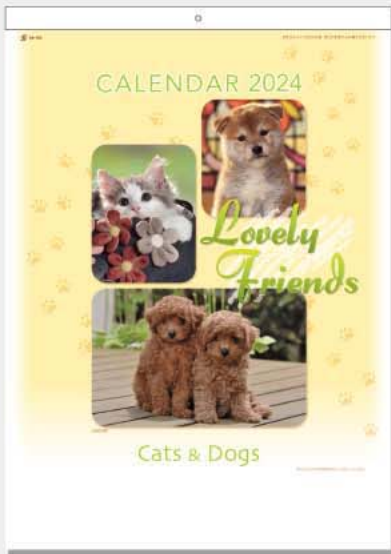

愛らしい表情の猫ちゃんが、毎月あなたを見つけてくれます。猫好きの方にはたまらないカレンダーです。

★エコメルト製本

★休日：ピンク系
土曜：ブルー系

ネコ好きにはたまらない！
かわいいネコちゃん達の大きな写真に癒されます。

このカレンダーの
写真はすべて
植木裕幸写真事務所
植木 裕幸さんが
撮りました。

植木裕幸写真事務所
植木 裕幸
(うえき ひろゆき)

【プロフィール】

1955年兵庫県生まれ。コマース・フォトスタジオに9年間勤務後、広告関係のフリーカメラマンとして独立。現在は、主に犬や猫の撮影を中心に活動している。また、コマースフォトと犬・猫の撮影経験を活かし、いろいろなジャンルの写真も撮影中。「子柴」のほか、カレンダーに「べたわんこ」「ネコの心が分かるカレンダー」「CATS」「猫と花」、共著に「散歩で楽しむ花の本」「子犬の図鑑」、撮影担当に「ときめく動物図鑑」(すべて山と溪谷社刊)などがある。日本写真家協会会員。

★全自動製品の為、バラ扱いの販売は有りません。 ★用紙などの関係で、商品の色は実際とは異なる場合があります。 ★一部デザイン・仕様などを変更する場合があります。
★法改正により、祝日の名称、休日に変更になる場合があります。

XA-012

壁掛けB3カレンダー **六曜なし**

ラブリーフレンズ(犬・猫)

- サイズ—46/4切・7枚(535×380㎜)
- 用紙—コート110kg
- 名入スペース—75×380㎜
- 名入印刷寸法—60×340㎜以内
- 表紙名入印刷—有

ページをめくるたびに会える楽しい仲間たち。思わず微笑みが浮かぶ愛嬌いっぱいの表情を追ったカレンダーです。

★エコメルト製本

★休日：ピンク系
土曜：ブルー系

ひと月ごとに切り取れるミシンが入って、すぐ次のワンちゃんネコちゃんに出会えます！

★切り取りミシン入りです

★全自動製品の為、バラ扱いの販売は有りません。 ★用紙などの関係で、商品の色は実際とは異なる場合があります。 ★一部デザイン・仕様などを変更する場合があります。 ★法改正により、祝日の名称、休日が変更になる場合があります。