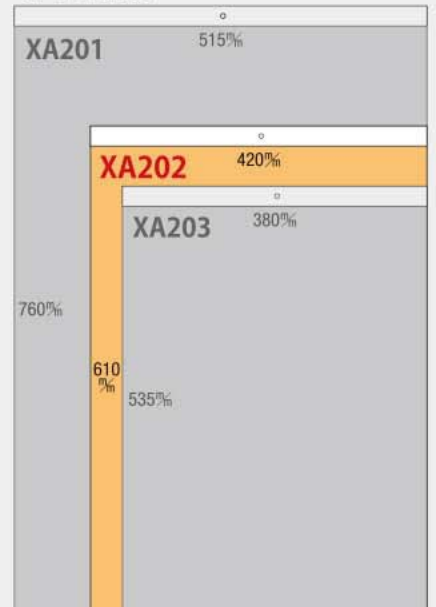

お客様が、毎年暮になると心待ちにしてくれているカレンダーです。

★全自動製品の為、バラ扱いの販売は有りません。 ★用紙などの関係で、商品の色は実際とは異なる場合があります。 ★一部デザイン・仕様などを変更する場合があります。
★法改正により、祝日の名称、休日に変更になる場合があります。

XA-202

壁掛けカレンダー

六曜あり

書き込みカレンダー(ケイ線入 3色)

- サイズ—A/2切・13枚(610×420%)
- 用紙—ケント75g/m²
- 名入スペース—85×420%
- 名入印刷寸法—65×380%以内
- 表紙名入印刷—有

太くて見やすい文字、広いメモスペースに加え、旧暦・二十四節気・雑節が入った曆の機能充実の便利な文字月表です。

★エコメルト製本

一般のカレンダーより一回り大きいサイズで、オフィスでの活用は勿論、ご家庭でも喜ばれています。

行事

- 1日 省エネルギー月間
- 3日 節分・豆まき
- 4日 立春
- 7日 北方領土の日
- 8日 こと始め・針供養
- 10日 旧元日
- 12日 初午
- 14日 聖バレンタインデー
- 15日 涅槃会
- 19日 雨水

主な年中行事や二十四節気をまとめて掲載しました。

〈サイズ比較〉

★全自動製品の為、バラ扱いの販売は有りません。 ★用紙などの関係で、商品の色は実際とは異なる場合があります。 ★一部デザイン・仕様などを変更する場合があります。
★法改正により、祝日の名称、休日が変更になる場合があります。

XA-203

壁掛けB3カレンダー **六曜あり**

書き込み文字月表(ケイ線入 3色)

- サイズ— 46/4切・13枚 (535×380%)
- 用紙— ケント75g/m²
- 名入スペース— 75×380%
- 名入印刷寸法— 60×340%以内
- 表紙名入印刷— 有