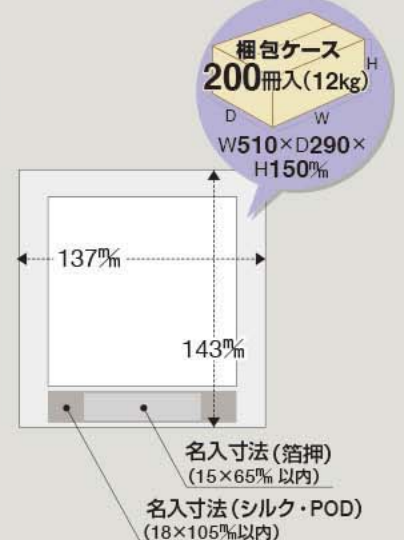

XA109
(テーブルクラフト)

卓上カレンダー名入れ

選べる名入れが3種類!

スタンダードな箔押し名入れから豪華なシルクスクリーン、リーズナブルなPOD刷込。絵柄や予算に合わせて3種類の名入れ方法が選択いただけます。

■名入れの特徴

	箔押し	シルクスクリーン	POD別注印刷
印刷面積	15×100 ~120mm	18×150mm 150×150mm (別途見積)	18×150mm 150×150mm (別途見積)
解像度	中程度	中程度	高
印刷精度	中	中	高い
印刷版代	中	高い	不要
印刷色	金・銀 フォイル箔	UVシルク	4原色 (特色不可)
名入れ	製本後	製本前・後 (条件による)	製本前