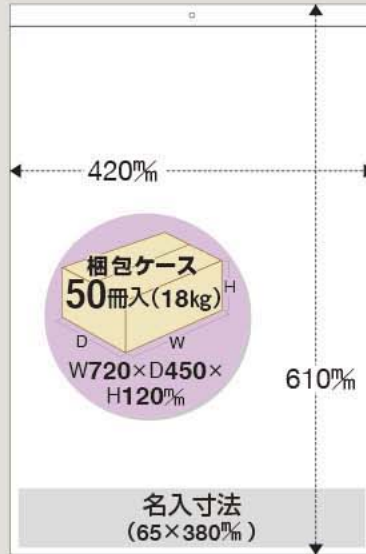

XA-202 (書き込みカレンダー)