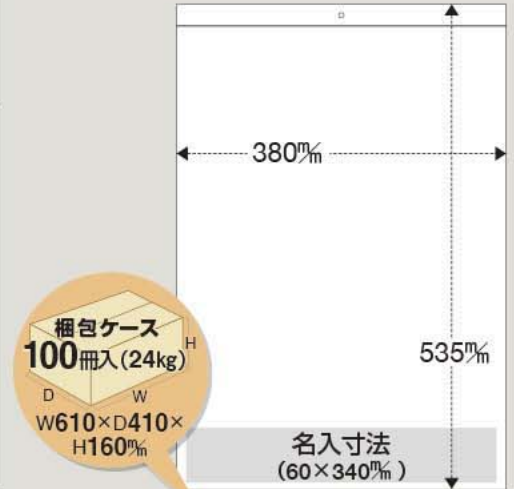

XA-203 (書き込み文字月表)
XA-015 (ペールトーンカラー文字)