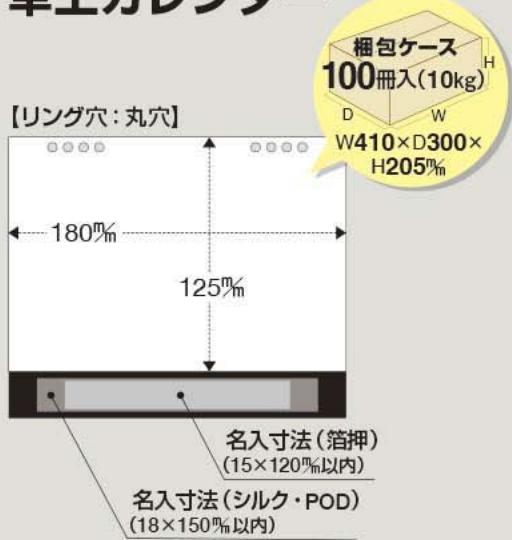

卓上カレンダー

XA105 (ペールトーンカラーズ! -大)
XA103 (ラプリーフレンズ犬・猫)
XA107 (カノン)
XA110 (スマートプランニング)
XA112 (シンプルデイズ)