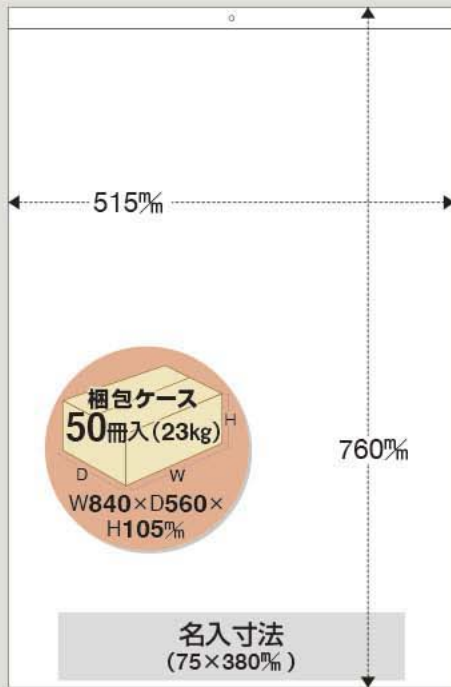

カレンダー各種サイズ比較

壁掛けカレンダー

XA-201 (書き込みジャンボ)