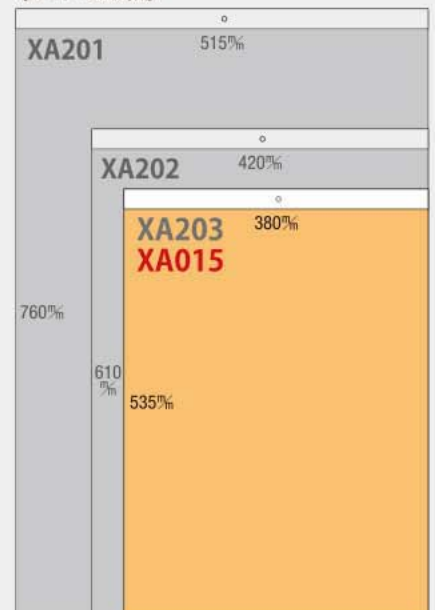

主な年中行事や二十四節気をまとめて掲載しました。

〈サイズ比較〉

★全自動製品の為、バラ扱いの販売は有りません。 ★用紙などの関係で、商品の色は実際とは異なる場合があります。 ★一部デザイン・仕様などを変更する場合があります。
★法改正により、祝日の名称、休日が変更になる場合があります。

XA-015 (FSC認証紙使用)

壁掛けB3カレンダー 六曜あり ペールトーンカラー文字

- サイズ- 46/4切・13枚 (535×380%)
- 用紙- 上質70kg
- 名入スペース- 75×380%
- 名入印刷寸法- 60×340%以内
- 表紙名入印刷- 有

人気の卓上カレンダー「ペールトーンカラーズ!」が壁掛けサイズになって登場。上品な色合いはそのままに、より書き込みやすいカレンダーになりました。

★エコメルト製本

紙ヘッダー

上品なペールカラーで彩りを添えた、シンプルで機能的な壁掛けカレンダーです。

★休日：ピンク系
土曜：ブルー系

〈サイズ比較〉

★全自動製品の為、バラ扱いの販売は有りません。 ★用紙などの関係で、商品の色は実際とは異なる場合があります。 ★一部デザイン・仕様などを変更する場合があります。
★法改正により、祝日の名称、休日が変更になる場合があります。

XA-004

壁掛けB3カレンダー **六曜なし**

ラブリーフレンズ(犬)

- サイズ—46/4切・7枚(535×380㎜)
- 用紙—コート110kg
- 名入スペース—75×380㎜
- 名入印刷寸法—60×340㎜以内
- 表紙名入印刷—有

月ごとに、愛嬌たっぷりの表情であなたを迎えてくれるワンちゃん達。思わず笑みがこぼれることでしょう。

★エコメルト製本

★休日：ピンク系
土曜：ブルー系

愛嬌たっぷり！
かわいいワンちゃん達の大きな写真が魅力です。