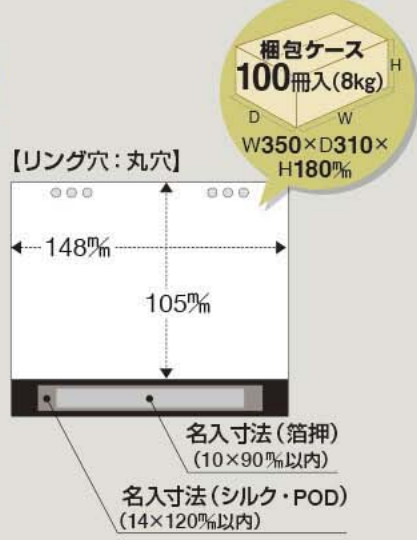

XA104
(ペールトーンカラーズ! -小)