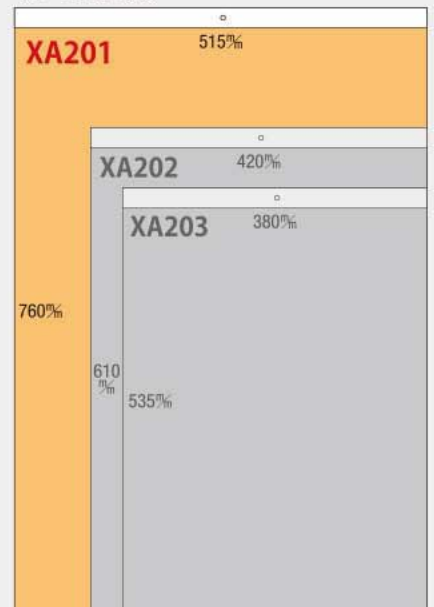

2024

カレンダーカタログ

XA-201

壁掛けカレンダー

六曜あり

書き込みジャンボ(ケイ線入 3色)

- サイズ- 46/2切・13枚 (760×515%)
- 用紙- ケント75g/m²
- 名入スペース- 90×515%
- 名入印刷寸法- 75×380%以内
- 表紙名入印刷- 有

太くて大きな文字、点線入りのメモ欄などが魅力の、実用的な文字月表です。

★エコメルト製本

驚きのジャンボサイズ・カレンダー。
内容充実、機能重視で一気にビジネスシーンを活性化させます。

行事

- 1日 省エネルギー月間
- 3日 節分・豆まき
- 4日 立春
- 7日 北方領土の日
- 8日 こと始め・針供養
- 10日 旧元日
- 12日 初午
- 14日 聖バレンタインデー
- 15日 涅槃会
- 19日 雨水

主な年中行事や二十四節気をまとめて掲載しました。

〈サイズ比較〉

お客様が、毎年暮になると心待ちにしてくれているカレンダーです。

★全自動製品の為、バラ扱いの販売は有りません。 ★用紙などの関係で、商品の色は実際とは異なる場合があります。 ★一部デザイン・仕様などを変更する場合があります。
★法改正により、祝日の名称、休日に変更になる場合があります。

XA-202

壁掛けカレンダー

六曜あり

書き込みカレンダー(ケイ線入 3色)

- サイズ—A/2切・13枚(610×420%)
- 用紙—ケント75g/m²
- 名入スペース—85×420%
- 名入印刷寸法—65×380%以内
- 表紙名入印刷—有